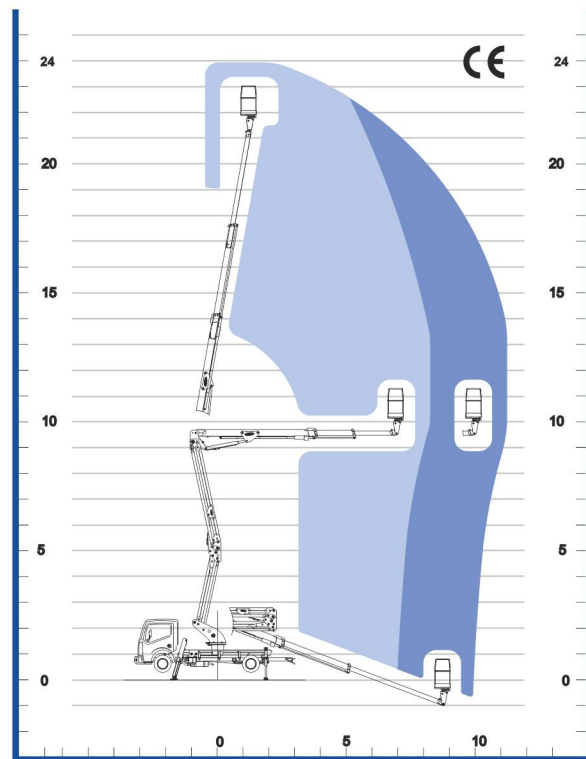

CMC[®]

AERIAL PLATFORMS

TB240

CMC TB240

* Changeable data according to the truck

INK STUDIO ITALIA

C.M.C. Srl: S.P. 231 Km 1 +900 - 70026 Modugno (Ba) ITALY - Tel. +39 080 5326606 - fax +39 0805368541

info@cmclift.com • www.cmclift.com

- Dati e dimensioni possono subire modifiche senza alcun preavviso.
- Data and sizes may undergo some variations without prior notice.
- Données et dimensions pourraient subir des variations sans aucun préavis.
- Angaben und Größen können ohne Anweisungen Veränderungen hervorbringen.
- Datos y dimensiones pueden ser modificados sin preaviso.