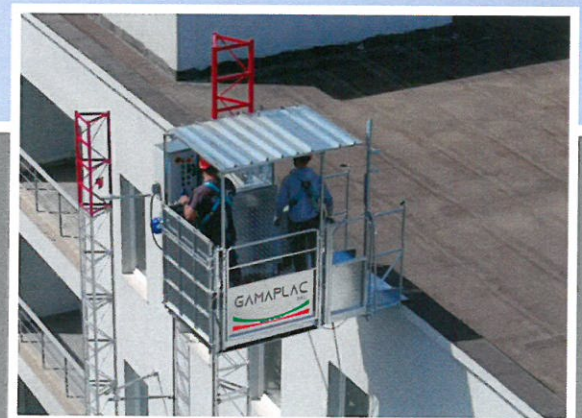

GAMAPLAC

S.R.L.

MADE IN ITALY

PORTATA
MAX 1000 KG

LIFT UP 1000

PIATTAFORMA
DI TRASPORTO
PERSONE E MATERIALE

GAMAPLAC

LIFT UP 1000

PIATTAFORMA DI TRASPORTO
PERSONE E MATERIALE

CONFIGURAZIONE NB
Normal Basket

AMPLIAMENTO CESTA OPTIONAL

CONFIGURAZIONE LB
Large Basket
(Portata max 800 Kg)

DATI TECNICI - TECHNICAL DATA

TABELLA DI CARICO DEL LIFT UP 1000 VERSIONE MONOFAS/TRIFASE