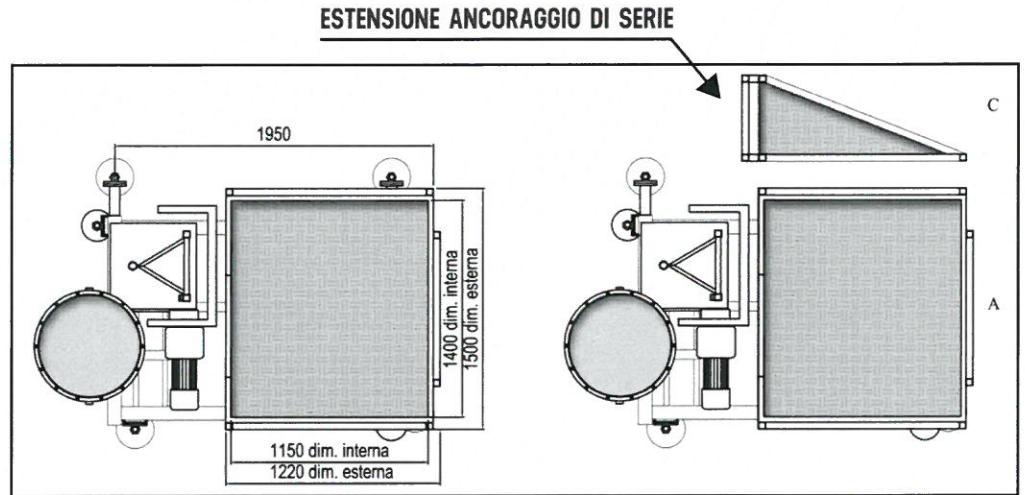

GAMAPLAC

S.R.L.

MADE IN ITALY

PORTATA
MAX 1000 KG

LIFT UP 1000

PIATTAFORMA
DI TRASPORTO
PERSONE E MATERIALE

GAMAPLAC

LIFT UP 1000

PIATTAFORMA DI TRASPORTO
PERSONE E MATERIALE

CONFIGURAZIONE NB
Normal Basket

AMPLIAMENTO CESTA OPTIONAL

CONFIGURAZIONE LB
Large Basket
(Portata max 800 Kg)

DATI TECNICI - TECHNICAL DATA

TABELLA DI CARICO DEL LIFT UP 1000 VERSIONE MONOFAS/TRIFASE

PERSONE	MATERIALE KG	TOTALE KG
1	900 Kg	1000 Kg
2	800 Kg	1000 Kg
3	700 Kg	1000 Kg
4	600 Kg	1000 Kg

	VERS. MONOFASE CONF. NB/LB	VERS. TRIFASE CONF. NB/LB
Portata max kg.	1000 comprese persone	1000 comprese persone
Velocità di spostamento verticale max	12 mt/min	12 mt/min
Persone ammesse max	4	4
Dimensione sterna cesta mm.	1500x1220	2000x1220
Dimensione ingombro a terra mm.	1500x1220	2000x1220
Dimensione per il trasporto mm.	1500x1950	2000x1950
Altezza max mt.	100	100
Intervallo max tra gli ancoraggi mt.	7	7
Alimentazione elettrica Monofase/Trifase	230V - 50/60Hz	400V - 50/60Hz
Freni elettromeccanici	1	1
Freno paracadute	1	1
Potenza motore	3 Kw	3 Kw
traliccio triangolare H mm.	1500	1500