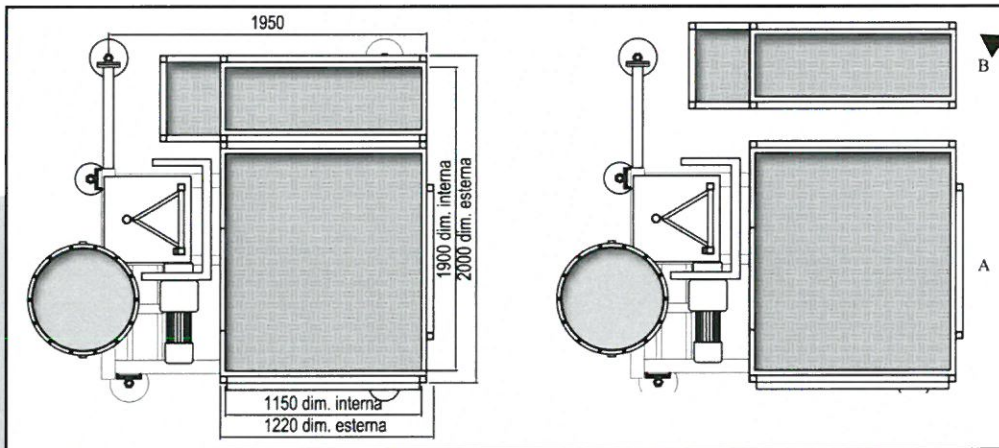

GAMAPLAC

S.R.L.

MADE IN ITALY

PORTATA
MAX 1000 KG

LIFT UP 1000

PIATTAFORMA
DI TRASPORTO
PERSONE E MATERIALE

GAMAPLAC

LIFT UP 1000

PIATTAFORMA DI TRASPORTO
PERSONE E MATERIALE

CONFIGURAZIONE NB
Normal Basket

AMPLIAMENTO CESTA OPTIONAL

CONFIGURAZIONE LB
Large Basket
(Portata max 800 Kg)

DATI TECNICI - TECHNICAL DATA

TABELLA DI CARICO DEL LIFT UP 1000 VERSIONE MONOFAS/TRIFASE

PERSONE	MATERIALE KG	TOTALE KG
1	900 Kg	1000 Kg
2	800 Kg	1000 Kg
3	700 Kg	1000 Kg
4	600 Kg	1000 Kg

	VERS. MONOFASE CONF. NB/LB	VERS. TRIFASE CONF. NB/LB
Portata max kg.	1000 comprese persone	1000 comprese persone
Velocità di spostamento verticale max	12 mt/min	12 mt/min
Persone ammesse max	4	4
Dimensione sterna cesta mm.	1500x1220	2000x1220
Dimensione ingombro a terra mm.	1500x1220	2000x1220
Dimensione per il trasporto mm.	1500x1950	2000x1950
Altezza max mt.	100	100
Intervallo max tra gli ancoraggi mt.	7	7
Alimentazione elettrica Monofase/Trifase	230V - 50/60Hz	400V - 50/60Hz
Freni elettromeccanici	1	1
Freno paracadute	1	1
Potenza motore	3 Kw	3 Kw
traliccio triangolare H mm.	1500	1500